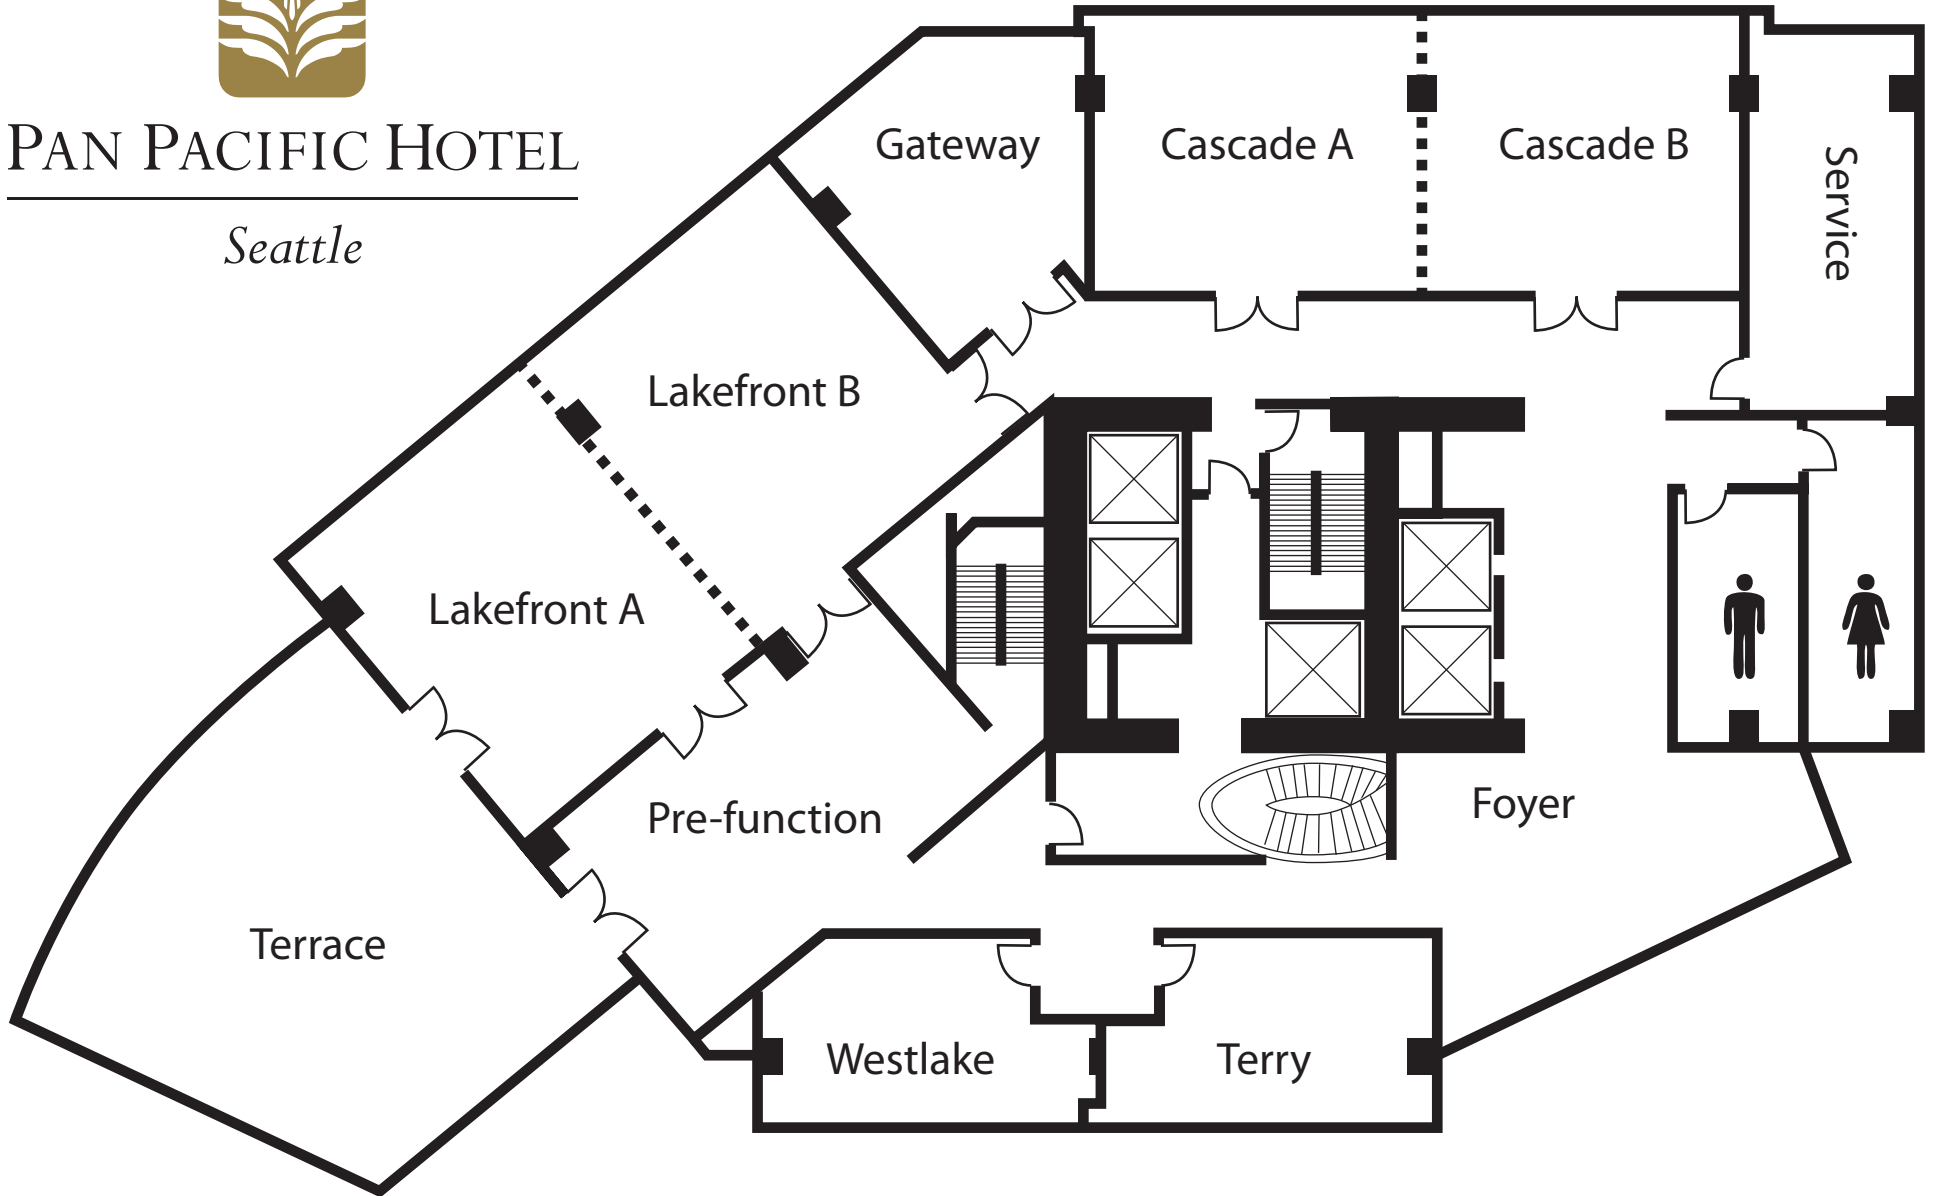

PAN PACIFIC HOTEL

Seattle

Meeting Room Capacities

Room	Classroom	Banquet	Cocktail	Boardroom	U-Shape	Theatre
Cascade	14 Tables: 42 ppl @3per 28 ppl @2 per	10 Rounds: 100 ppl @10 per	6 Cocktail Tables	46 ppl 44 ppl (with projector)	12 Tables: 36 ppl @3 per 24 ppl @2 per	120
Gateway	6 Tables: 18 ppl @3 per 12 ppl @2 per	3 Rounds: 30 ppl @10 per 24 ppl @8 per	4 Cocktail Tables	20 ppl 18 ppl (with projector)	5 Tables: 15 ppl @3 per 10 ppl @2 per	30
Lakefront	25 Tables: 75 ppl @3 per 50 ppl @2 per	12 Rounds: 120 ppl @ 10 per 96 ppl @ 8 per	8 Cocktail Tables	46 ppl 44 ppl (with projector)	17 Tables: 51 ppl @3 per 34 ppl @2 per	180
Terry/ Westlake	8 Tables: 24 ppl @3 per 16 ppl @2 per	3 Rounds: 30 ppl @ 10 per 24 ppl @ 8 per	4 Cocktail Tables	20 ppl 18 ppl (with projector)	5 Tables: 15 ppl @ 3 per 10 ppl @ 2 per	30
The Terrace	NA	7 Rounds 70 ppl @ 10 per 56 ppl @ 8 per	6 Cocktail Tables	NA	NA	60